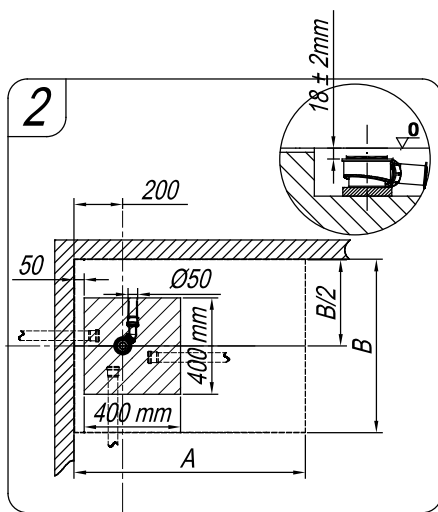

DE Anleitung zur Installation einer Duschwanne auf dem Boden

IT Istruzioni per l'installazione di un piatto doccia a pavimento

FR Instructions pour installer une baignoire de douche au sol

TELLO AxB

ARON AxB

	A	B
TELLO, ARON 160x90	1600	900
TELLO, ARON 160x80	1600	800
TELLO, ARON 140x90	1400	900
TELLO, ARON 140x80	1400	800
TELLO, ARON 120x90	1200	900
TELLO, ARON 120x80	1200	800
TELLO, ARON 100x80	1000	800
TELLO, ARON 90x90	900	900